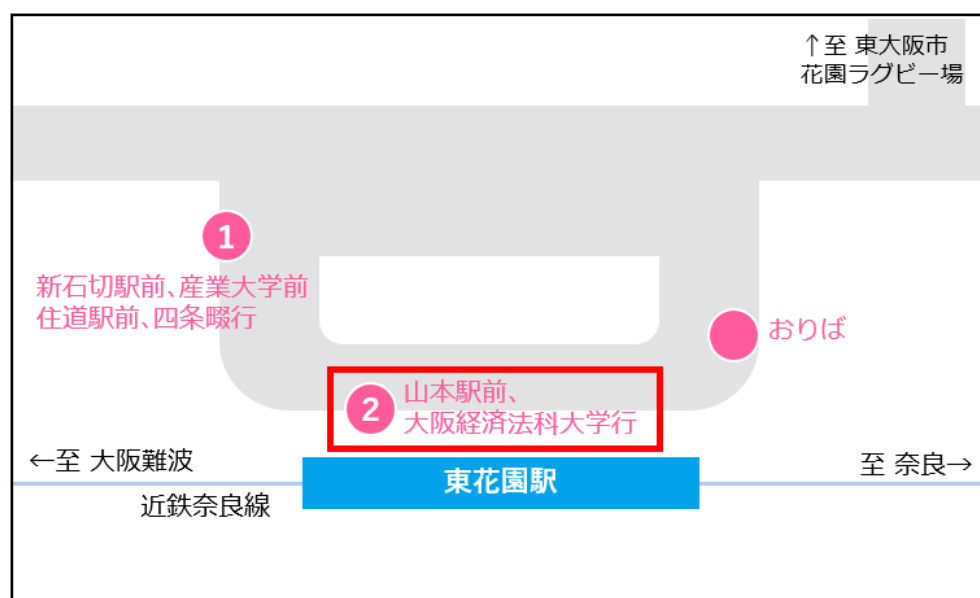

# 『東花園駅前』スクールバス 乗り場に関するお知らせ

2019年10月21日

学生の皆様へ

先般、ご案内しましたとおり、本年11月1日（金）より、『瓢箪山駅前』発着の近鉄バス全路線が、『東花園駅前』発着に変更されます。これに伴い、本学の『瓢箪山駅前』スクールバス乗り場（花岡キャンパス行）も『東花園駅前』に変わります。

つきましては、11月1日（金）以降のスクールバス乗り場と時刻表が、以下のとおり決定しましたので、お知らせいたします。

## ■スクールバス乗り場

近鉄東花園駅北出口正面 ②番乗り場（「山本駅前行」と同場所）